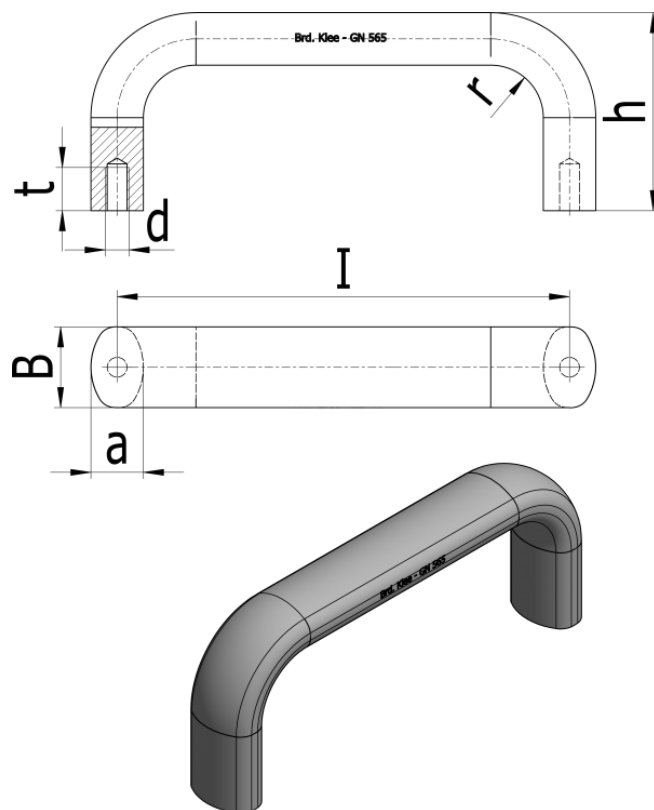

Varenummer: 2056526300BL
Beskrivelse: E+G Bøjlegreb GN 565-26-300-BL

Mål

a	= 17
b	= 26
d	= M8
h	= 57
l	= 300
r	= 17
t	= 12
Vægt i (g)	= 445